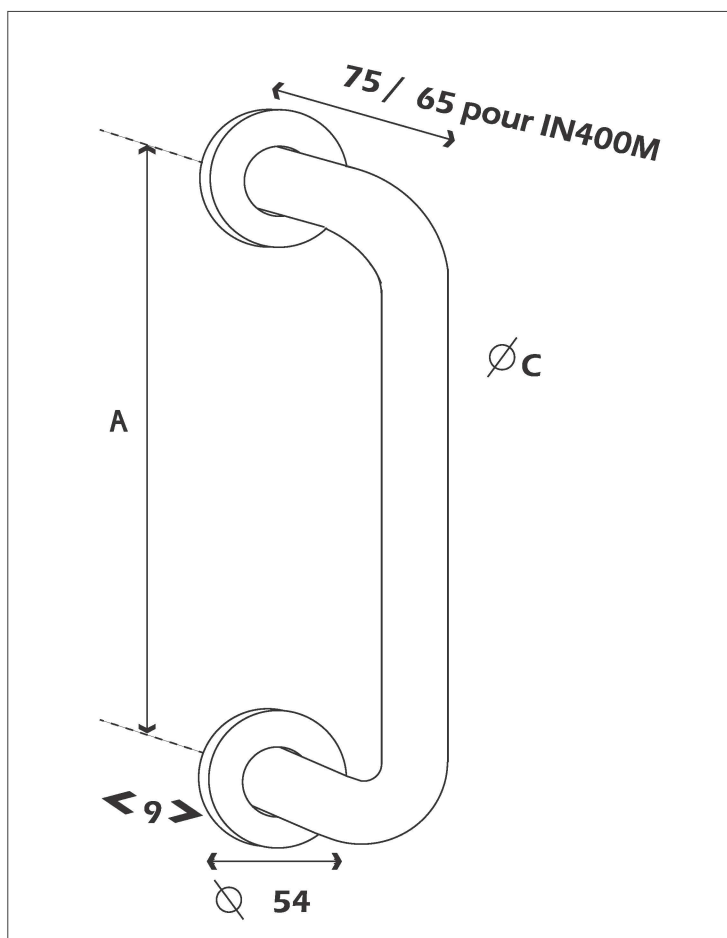

BORDEAUX ROSACES

INOX BROSSE ou BRILLANT

DIMENSION C x entraxe	BROSSE	BRILLANT
∅ 22x150	IN400M	—
∅ 25x200	IN 401M	IN 401C
∅ 25x250	IN 402M	IN 402C
∅ 25x300	IN 403M	IN 403C
∅ 25x400	IN 404M	IN 404C

IN400M

GARANTIE INOX AISI 304

(non adapté aux ambiances salines)

- Montage simple en applique par VAB
- Montage double par vis relieuses